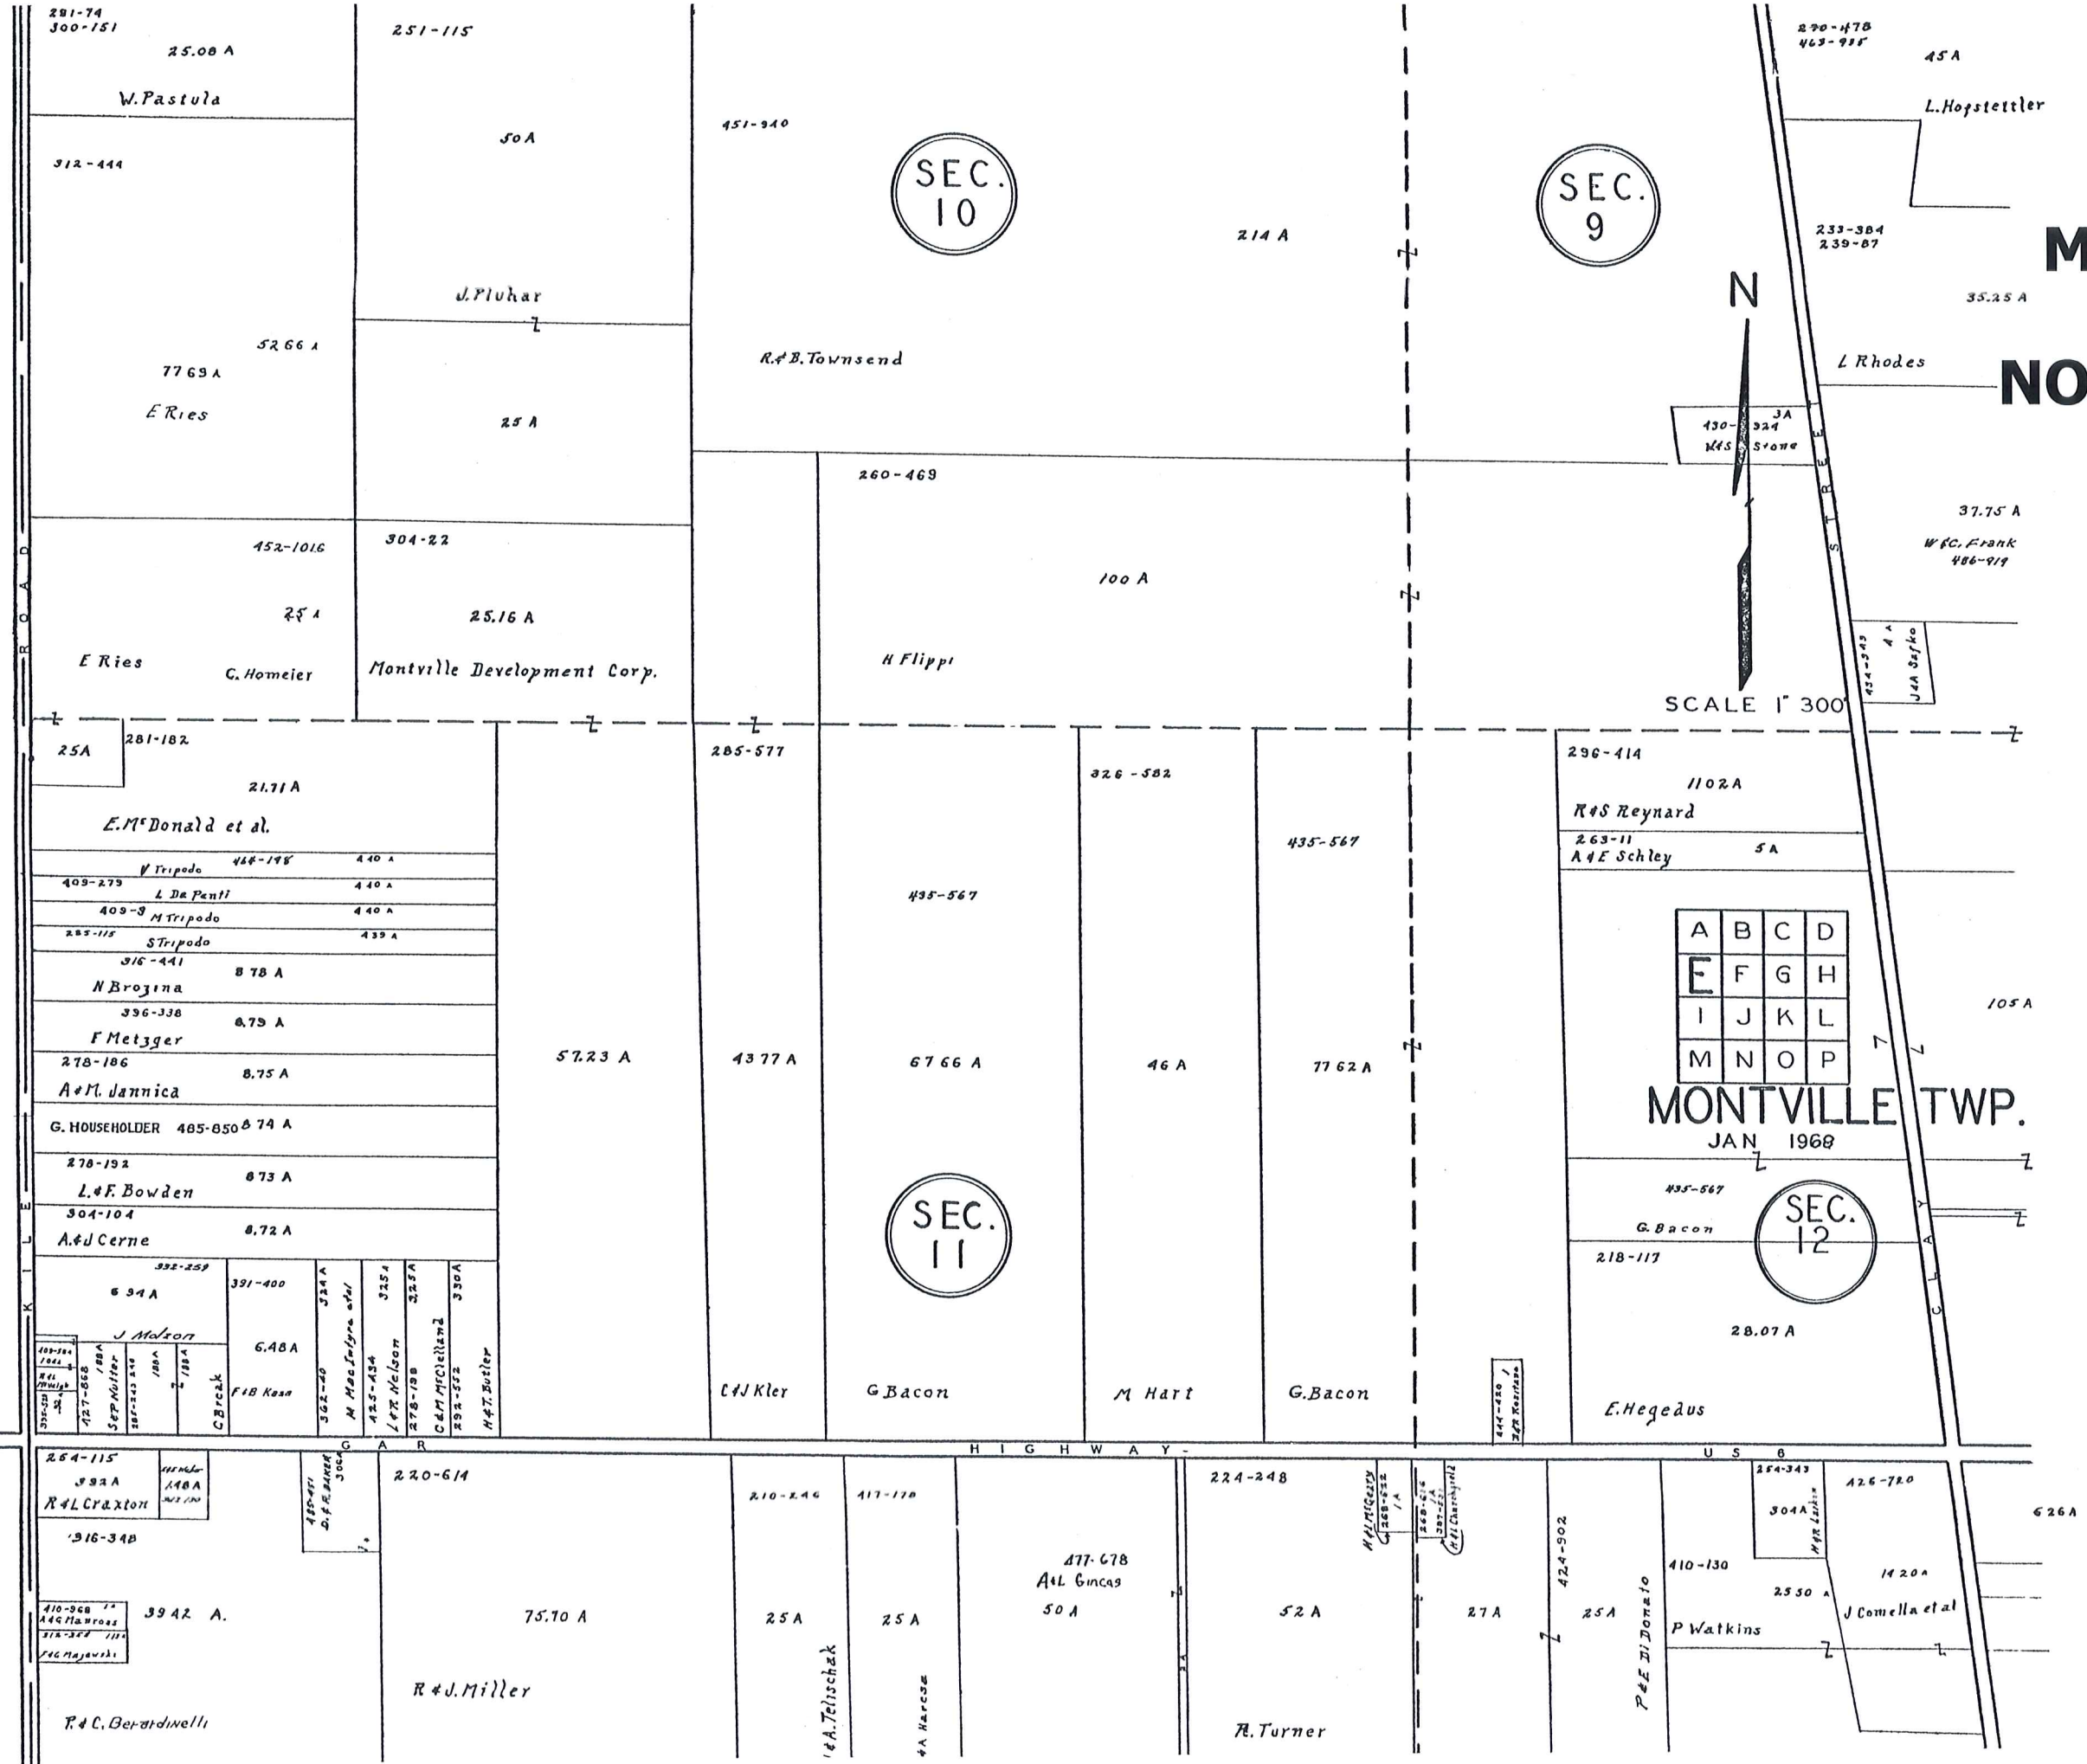

T H O M P S O N T O W N S H I P

**MONTVILLE
TWP - D
NOT TO SCALE
1968**

SCALE 1" 300'
JAN 1968

A	B	C	D
E	F	G	H
I	J	K	L
M	N	O	P

MONTVILLE TWP

H A M B D E N T O W N S H I P

MONTVILLE TWP - E NOT TO SCALE 1968